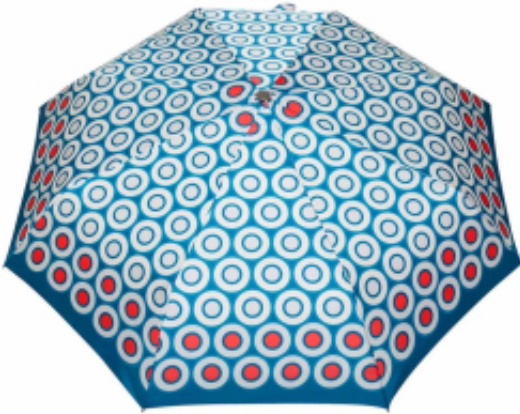

Link do produktu: <https://qstyle.pl/parasol-damski-pelny-automat-p-898.html>

Parasolka automatycznie otwierana i zamykana Carbon Steel 80 km/h

Cena	109,00 zł
Dostępność	w magazynie, gotowy do wysyłki
Numer katalogowy	07DP33066
Producent	F.P. Parasol

Opis produktu

Carbon Steel Parasolka Damska Otwierana & Zamykana Automatycznie

- na 3 składana, otwierana oraz zamykana automatycznie
- stelaż: lekka i bardzo mocna czasza zbudowana z aluminium, włókien szklanych oraz stali sprężystej CARBON STEEL
- stalowa rurka teleskopowa
- rączka z litego drewna, z paskiem
- wysokiej jakości poszycie poliester Pongee
- średnica: 100 cm
- długości po złożeniu: 28,5 cm
- waga: 0.320 kg

wytrzymała na wiatr **80** km/h

3 lata gwarancji

Produkt posiada dodatkowe opcje:

Wzór: kółka na turkusie , kubiki na niebieskim , struny błękitne , tetris morski , w chmurach granatowych